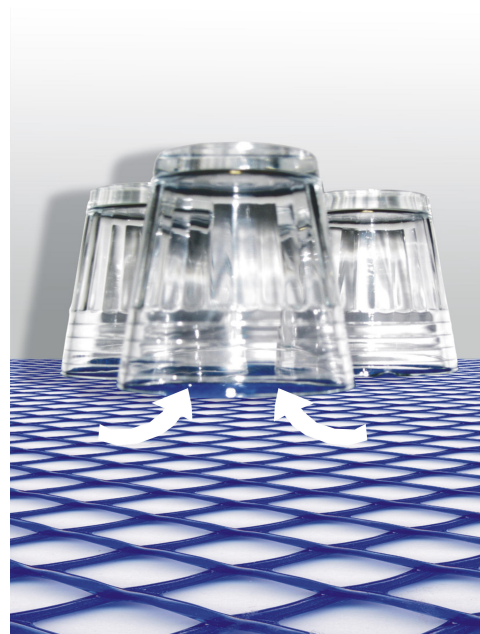

Multishelf, evita il contatto dei bicchieri e delle stoviglie con il piano di appoggio.

Agevola la circolazione dell'aria velocizzando l'asciugatura eliminando la condensa.

L'antibatterico **Sanitized** impedisce la proliferazione e la crescita di funghi e dei più comuni batteri che si formano nell'ambiente di lavoro prima causa dei cattivi odori e delle muffe.

Multishelf grazie alla sua morbida superficie in EVA protegge vetro e ceramica da rotture e scheggiature, proteggendo inoltre le superfici in acciaio e vetro da segni e graffi.

Prodotto indispensabile per le aree di lavoro che necessitano di massima igiene.

Multishelf è un rotolo continuo facile da tagliare e da adattare al banco di lavoro.

Multishelf è studiato per separare la superficie del vetro da quella del banco evitandone il contatto diretto e consentendo il ricircolo dell'aria. L'agente antibatterico **Sanitized** in esso contenuto, unitamente alle normali e quotidiane operazioni di pulizia, inibisce la crescita dei batteri garantendo una maggiore igiene.

Multishelf è disponibile in rotoli da 2,5 metri di 61 cm. di altezza nei colori Trasparente, Blu, Rosso e Nero.

Lavabile a 50°. E' a norma HACCP.