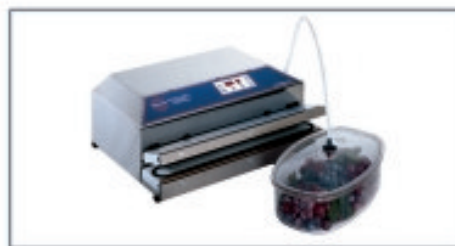

Confezionatrici Manuali Hand Packaging Machines

Family

Confezionatrice sottovuoto ad aspirazione esterna in grado di lavorare su sacchetti idonei. Ciclo manuale con impostazione tempo di saldatura. Realizzata in acciaio inox.

Vacuum machine with an external suction device suitable to work with proper bags. Manual mode with temperature regulator. Manufactured in stainless steel.

T200-T300-T400 TC200-TC300-TC400

Saladatrici manuali per sigillare differenti tipi di buste. Disponibili anche con coltello.

Manual sealers for different types of bags. Also available with knife.

Minivacuum-E e Professional-E sono due confezionatrici sottovuoto ad aspirazione esterna, in grado di lavorare sia su sacchetti che su contenitori rigidi idonei. Provviste di doppia barra saldante, lavorano sia con ciclo manuale che automatico. Sono realizzate in acciaio inox, hanno ingombri ridotti e sono di facile utilizzo.

Minivacuum-E and Professional-E are two vacuum packaging machines with external suction device suitable to work both with bags and with proper stiff trays. Equipped with double sealing bar, they can work in manual or automatic cycle. Manufactured in stainless steel, easy to use and with reduced dimensions.